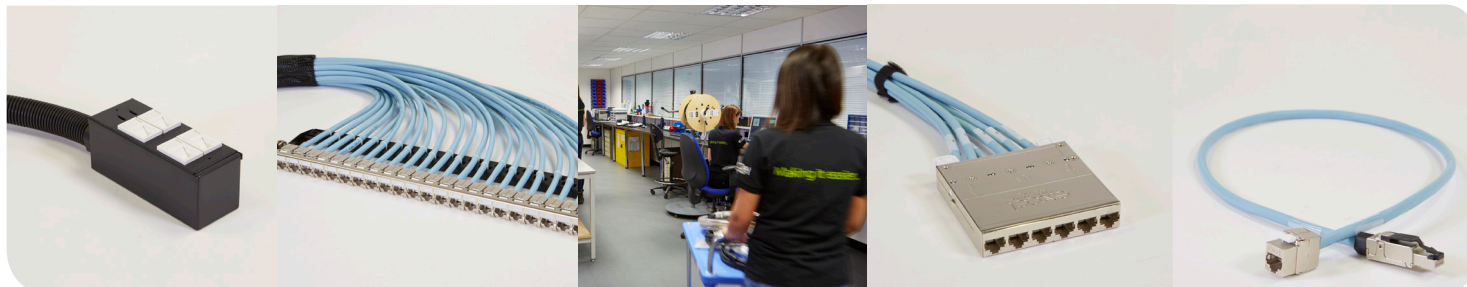

Usługi specjalistycznego wsparcia

Fabrycznie zakończone zestawy miedziane

Excel oferuje kompleksowe i wysokowydajne rozwiązania infrastrukturalne światowej klasy — projektowane, wytwarzane, dostarczane i objęte wsparciem — bez żadnych kompromisów.

www.excel-networking.com

excel
without compromise.

Gdy na miejscu instalacji brakuje czasu lub wymaganej ekspertyzy, oferujemy fabrycznie zakończone zestawy miedziane, jak te wyszczególnione poniżej.

Nasze usługi specjalistycznego wsparcia zawierają pełną gamę fabrycznie zakończonych rozwiązań miedzianych.

Cechy produktu

Dostępne dla kategorii 5e, kategorii 6, kategorii 6A, kategorii 7A – ekranowane (FTP) lub nieekranowane (UTP)

- Fabrycznie oznakowane
- Montaż pojedynczy lub w wiązkach
- Luźne wiązki lub wyposażone w skarpetę do zaciągania kabli
- Mogą być wyposażone w moduły, gniazda lub wtyczki, na jednym lub obu końcach
- Zestawy GOP - 2, 3, 4 or 6-gniazdowe
- Zestawy GOP wyposażone w przepust kablów elastyczny lub dławice
- Zestawy modułowe 6-portowe dla panelu Excel ExpressNet (ekranowane lub nieekranowane)
- Panele PCB
- Panele na gniazda keystone
- Panele oznaczone etykietami